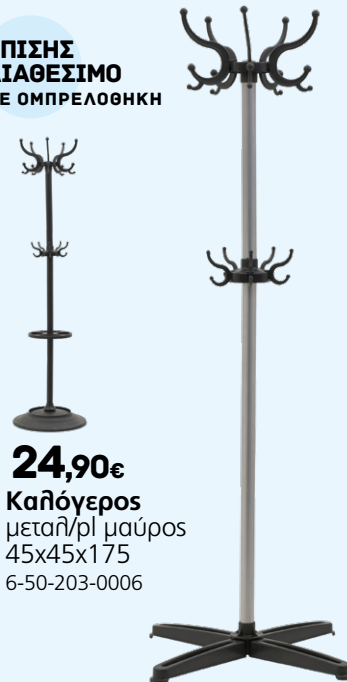

24,90€

Καλόγερος
μεταλλ/πλ μαύρος
45x45x175
6-50-203-0006

Καλόγερος
μεταλλ/πλ 63x63x170

ΧΡΩΜΑ	ΤΙΜΗ	ΚΩΔΙΚΟΣ
●	19,90€	6-50-203-0005 6-50-203-0004
●	22,90€	6-50-203-0003