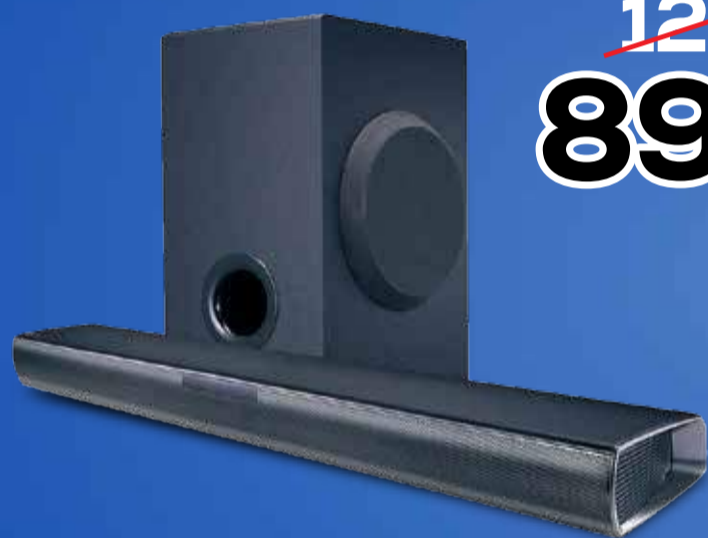

~~829€~~

499€

55"

ΤΗΛΕΟΡΑΣΗ LG 55UP75006LF 55"

Ultra HD 4K
SMART TV

Οθόνη 55", LED UHD 4K, με ανάλυση 3840x2160, Active HDR, Quad Core Processor 4K και Ultra Surround ήχος.

~~129€~~
89€

SOUND BAR LG SJ2