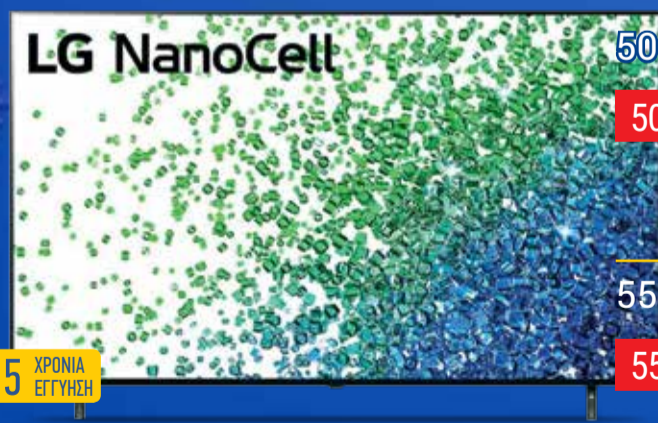

LG NanoCell

50NANO806PA

50"

~~799€~~

649€

55NANO806PA

55"

~~899€~~

749€

ΤΗΛΕΟΡΑΣΕΙΣ LG ULTRA HD 4K

EDGE LED UHD 4K, με ανάλυση 3840x2160, Active HDR, Quad Core Processor 4K και Ultra Surround ήχος.

Ultra HD 4K | SMART TV

65NANO806PA

65"

~~1199€~~

849€

ΤΗΛΕΟΡΑΣΗ LG OLED48C14LB

Με οθόνη 48", Smart OLED ULTRA HD 4K, με ανάλυση 3840x2160, α9 Gen4 AI Processor 4K, Cinema HDR και AI Sound Pro.

48" OLED Ultra HD 4K | SMART TV

Όλες οι τιμές του φυλλαδίου είναι για πληρωμή Μετρητοίς ή με δόσεις μέσω πιστωτικής κάρτας.