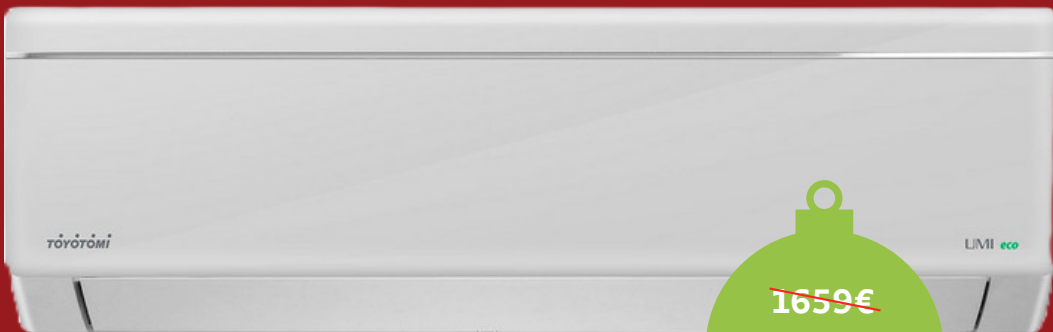

2200W

~~39€~~
19,90€

KERO-SUN®

ΑΕΡΟΘΕΡΜΟ ΔΩΜΑΤΙΟΥ KNFJ-2000

2 Επίπεδα Ρύθμισης θέρμανσης: 1000/2000Watts, Ρυθμιζόμενος Θερμοστάτης για Οικονομία, Ενδεικτική λυχνία λειτουργίας, Thermo Fuse προστασία από βραχυκύκλωμα, Thermo Cut-Off προστασία από υπερθέρμανση.

2000W

~~1659€~~
949€

ΤΟΥΤΟΜΙ

ΚΛΙΜΑΤΙΣΤΙΚΟ INVERTER UMI ECO UTN/UTG-18AP

18000BTU, R32, Ψύξης A++, WiFi, Ιονιστής, Φίλτρο Active Carbon, φίλτρο Triple Action, Λειτουργία Voice Control, Blue Fins.

Ψύξη: A++

18.000 BTU